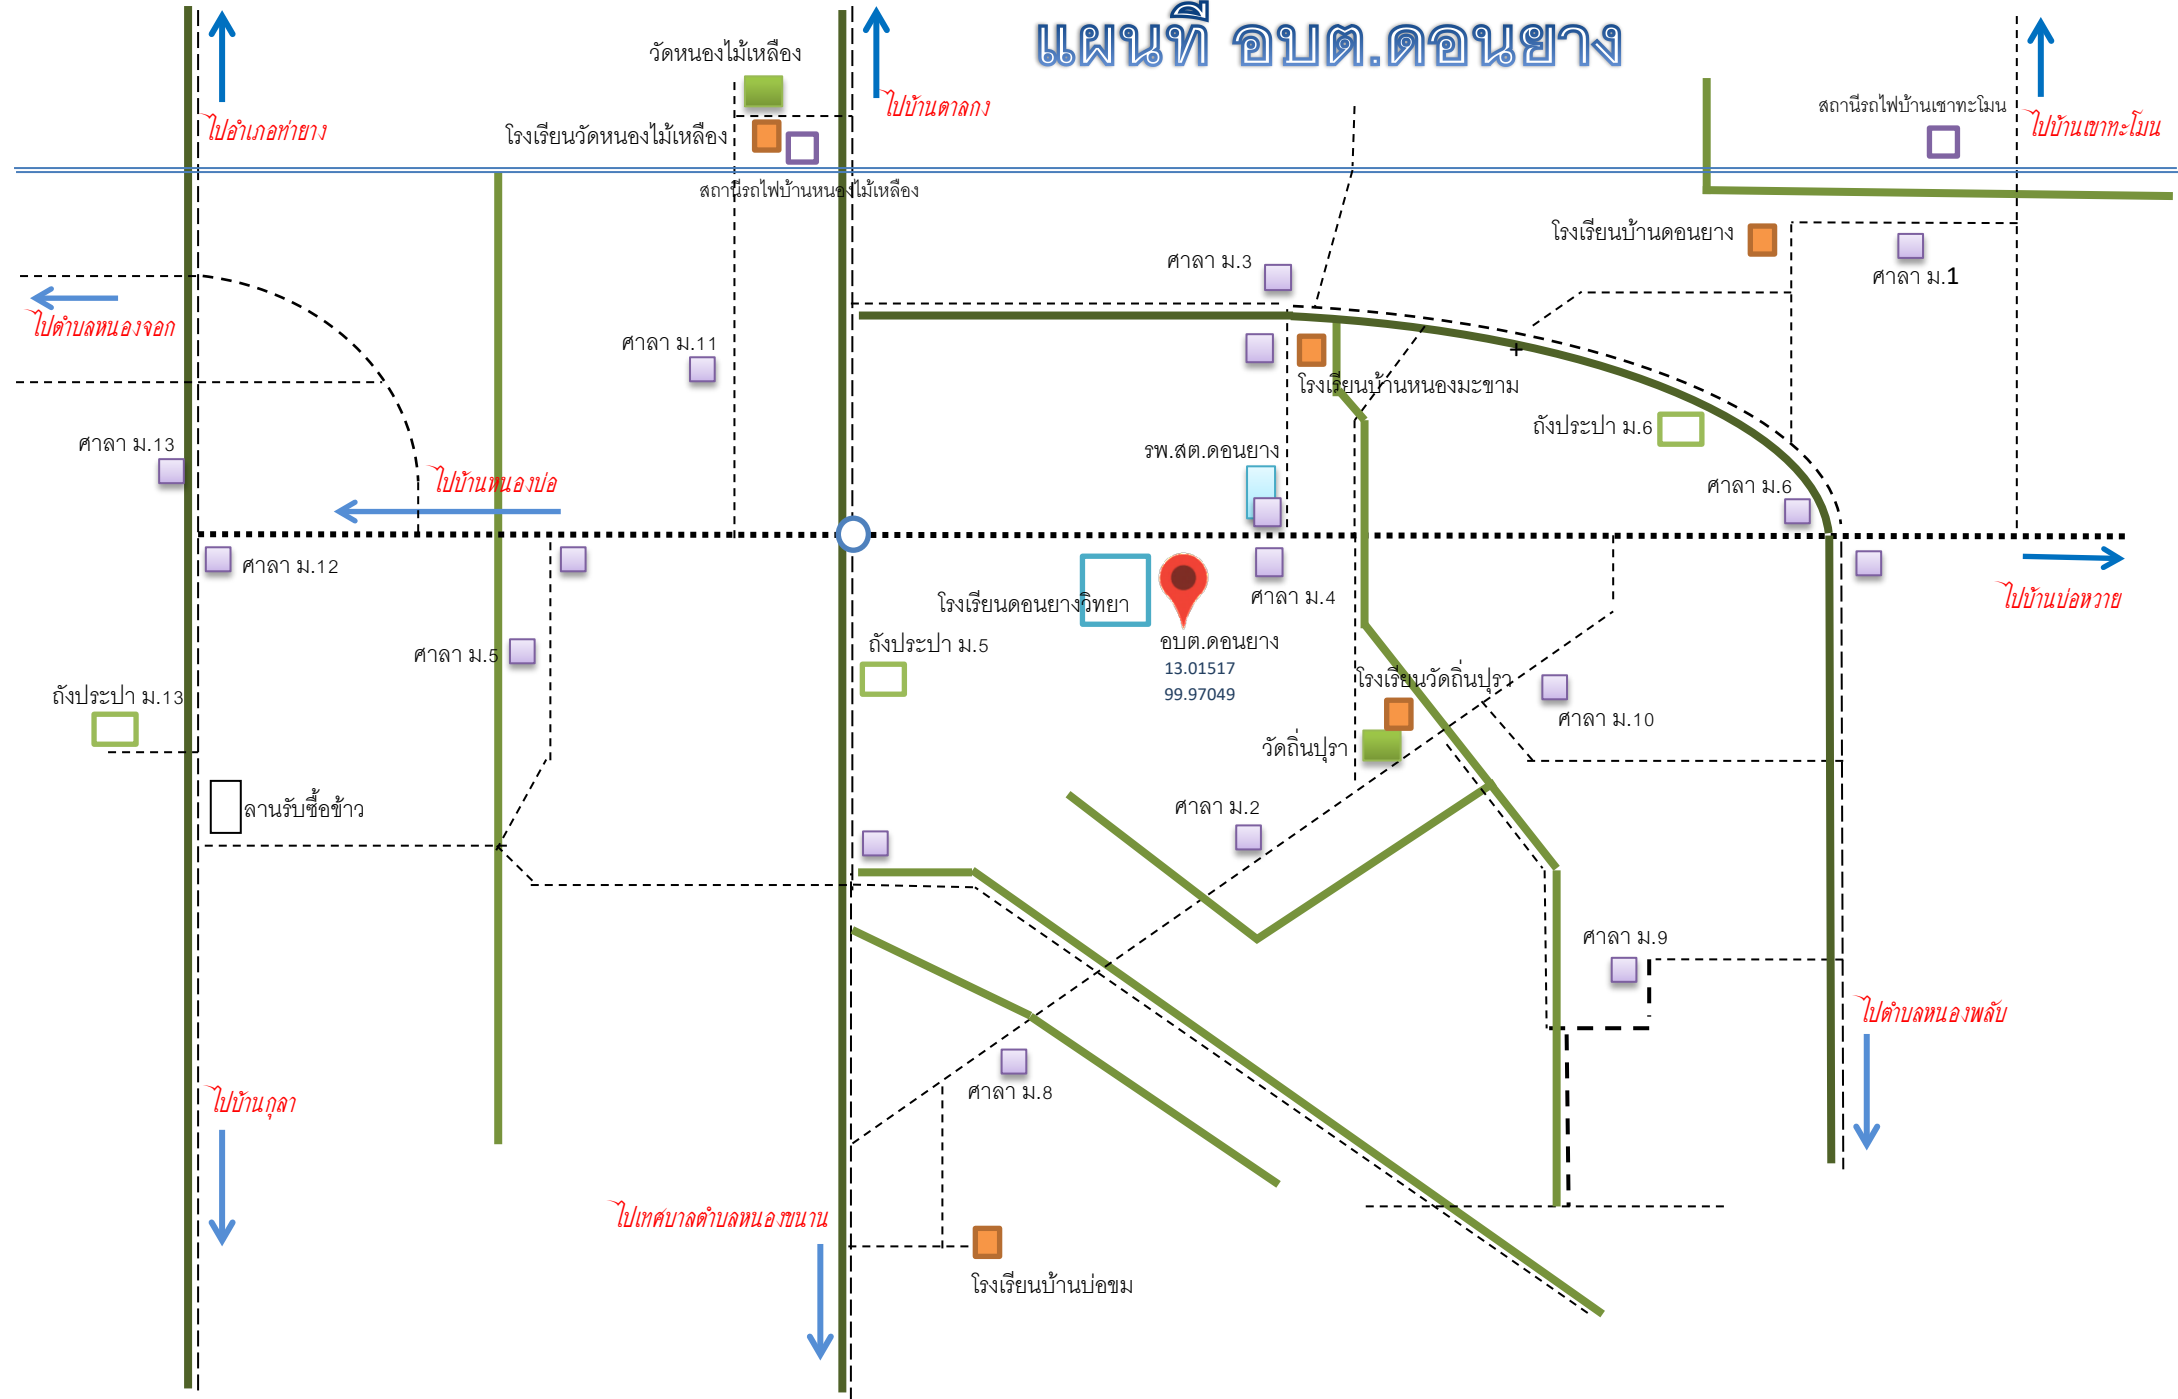

แผนที่ อบต.ดอนยาง

วัดหนองไม้เหือง

โรงเรียนวัดหนองไม้เหือง

สถานีรถไฟบ้านหนองไม้เหือง

สถานีรถไฟบ้านชะตะโมน

ศาลา ม.3

โรงเรียนบ้านดอนยาง

ศาลา ม.1

ศาลา ม.11

โรงเรียนบ้านหนองมะขาม

ไปตำบลหนองจอก

ไปบ้านหนองบ่อ

ศาลา ม.13

รพ.สต.ดอนยาง

ถังประปา ม.6

ศาลา ม.6

ศาลา ม.12

โรงเรียนดอนยางวิทยา

อบต.ดอนยาง
13.01517
99.97049

ศาลา ม.4

ไปบ้านโพธิ์ทราย

ถังประปา ม.13

ศาลา ม.5

ถังประปา ม.5

โรงเรียนวัดถิ่นปฐา

ศาลา ม.10

ลานรับซื้อข้าว

วัดถิ่นปฐา

ศาลา ม.2

ศาลา ม.9

ไปบ้านกุดลา

ไปตำบลหนองพลับ

ศาลา ม.8

ไปเทศบาลตำบลหนองขนาน

โรงเรียนบ้านบ่อขม